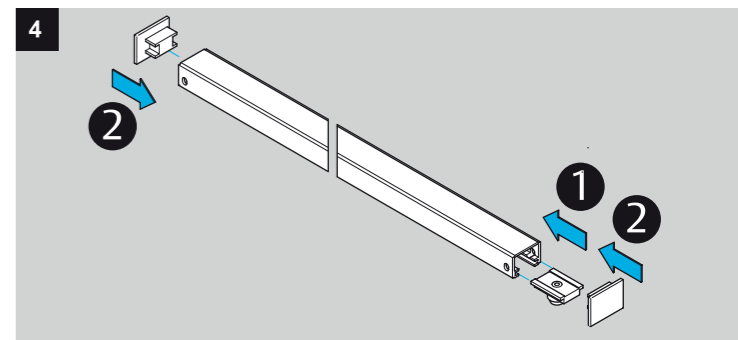

U_B : 24 V DC $\pm 15\%$
I: 90 mA
100% ED

CE	Abloy Oy, PO Box 108 80101 Joensuu, Finland	15
	EN 1155:1997/A1:2002/AC:2006-02 EN 1154:1996/A1:2002/AC:2006-02 0432-CPR-00008-05	3 8 6 1 1 3 3 3
FD740	Dangerous substances: None	