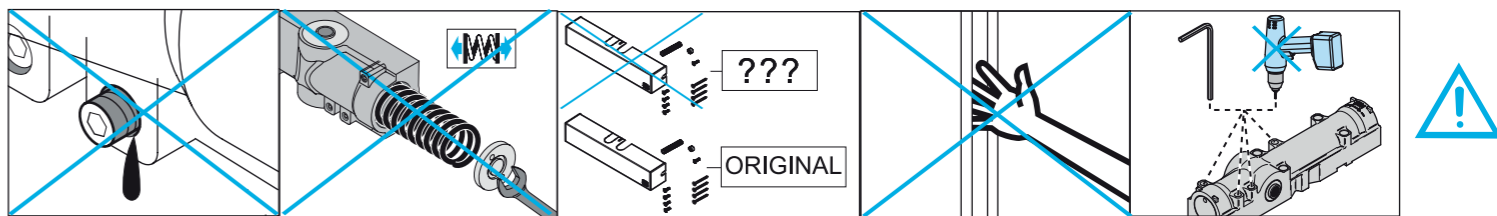

U_B : 24 V DC $\pm 15\%$
I: 90 mA
100% ED

CE	Abloy Oy, PO Box 108 80101 Joensuu, Finland	15
	EN 1155:1997/A1:2002/AC:2006-02 EN 1154:1996/A1:2002/AC:2006-02 0432-CPR-00008-05	3 8 6 1 1 3 3 3
FD740	Dangerous substances: None	