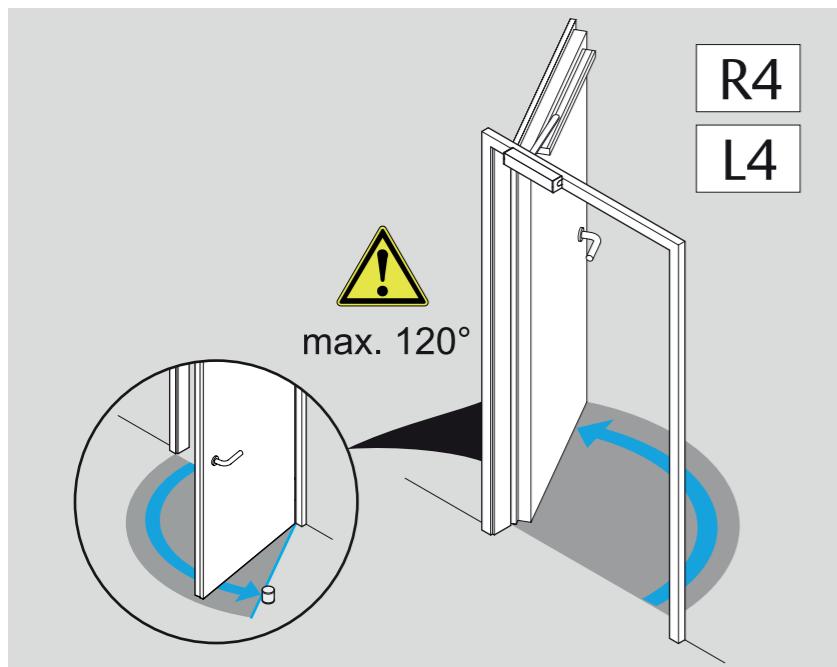

U_B : 24 V DC $\pm 15\%$
I: 90 mA
100% ED

CE	Abloy Oy, PO Box 108 80101 Joensuu, Finland	15
	EN 1155:1997/A1:2002/AC:2006-02 EN 1154:1996/A1:2002/AC:2006-02 0432-CPR-00008-05	3 8 6 1 1 3 3 3
FD740	Dangerous substances: None	