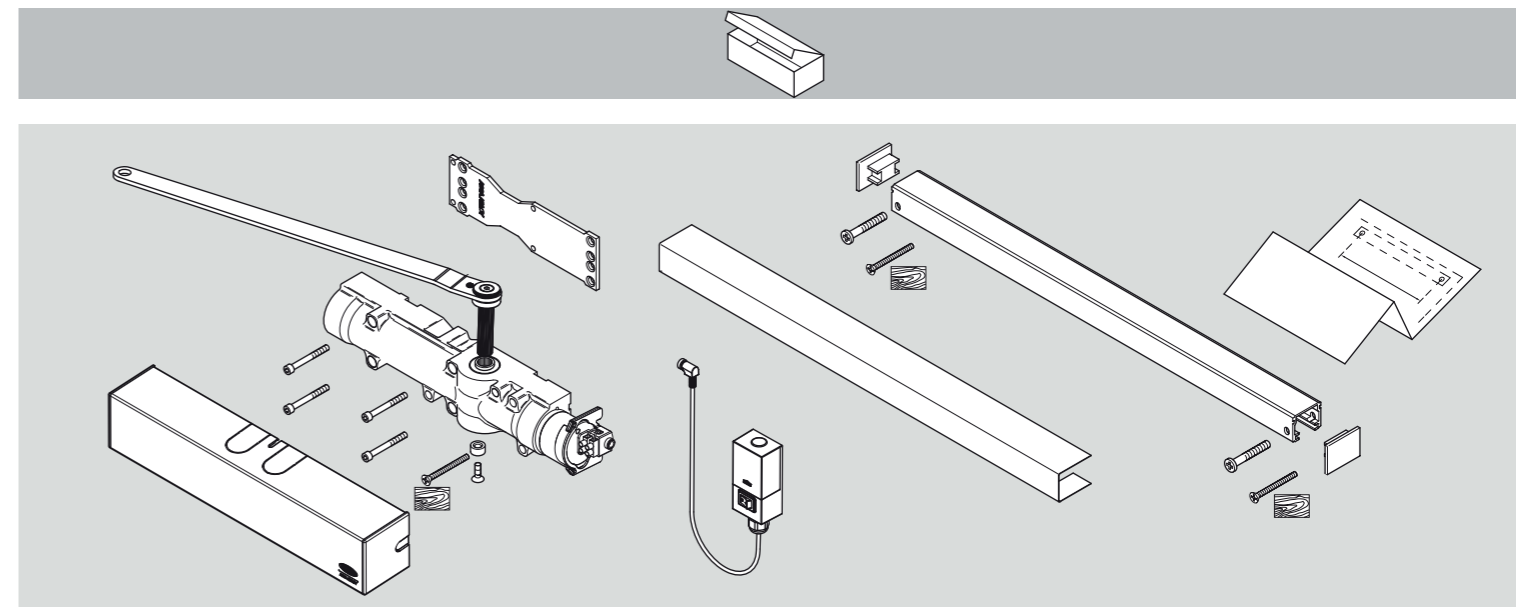

U_B : 24 V DC $\pm 15\%$
I: 90 mA
100% ED

CE	Abloy Oy, PO Box 108 80101 Joensuu, Finland	15
	EN 1155:1997/A1:2002/AC:2006-02 EN 1154:1996/A1:2002/AC:2006-02 0432-CPR-00008-05	3 8 6 1 1 3 3 3
FD740	Dangerous substances: None	