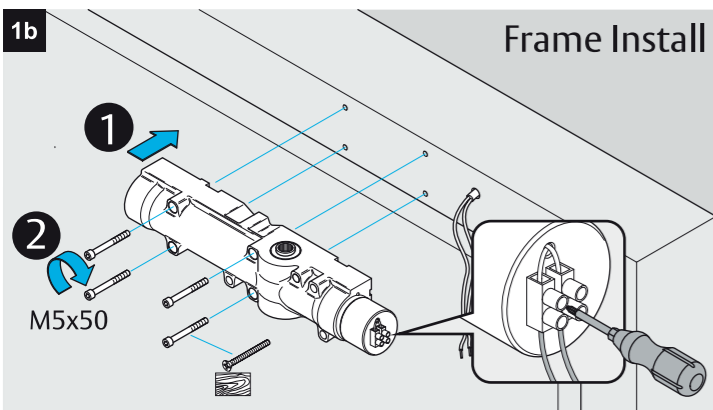

U_B : 24 V DC $\pm 15\%$
I: 90 mA
100% ED

CE	Abloy Oy, PO Box 108 80101 Joensuu, Finland	15
	EN 1155:1997/A1:2002/AC:2006-02 EN 1154:1996/A1:2002/AC:2006-02 0432-CPR-00008-05	3 8 6 1 1 3 3 3
FD740	Dangerous substances: None	