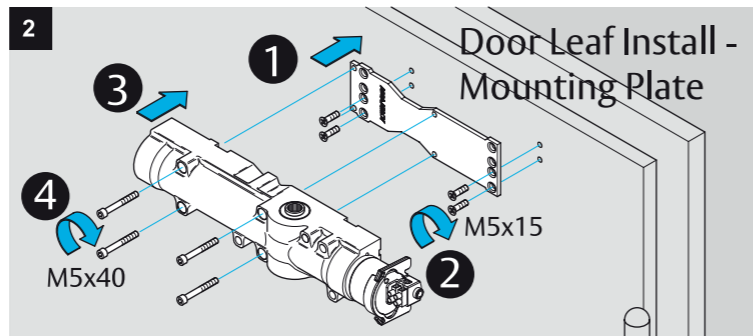

U_B : 24 V DC $\pm 15\%$
I: 90 mA
100% ED

CE	Abloy Oy, PO Box 108 80101 Joensuu, Finland	15
	EN 1155:1997/A1:2002/AC:2006-02 EN 1154:1996/A1:2002/AC:2006-02 0432-CPR-00008-05	3 8 6 1 1 3 3 3
FD740	Dangerous substances: None	