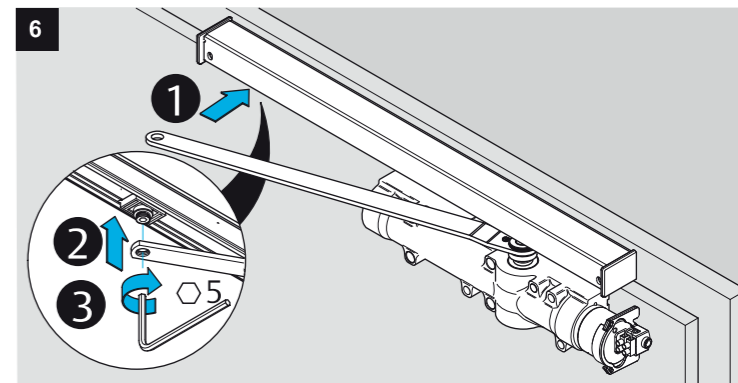

U_B : 24 V DC $\pm 15\%$
I: 90 mA
100% ED

CE	Abloy Oy, PO Box 108 80101 Joensuu, Finland	15
	EN 1155:1997/A1:2002/AC:2006-02 EN 1154:1996/A1:2002/AC:2006-02 0432-CPR-00008-05	3 8 6 1 1 3 3 3
FD740	Dangerous substances: None	