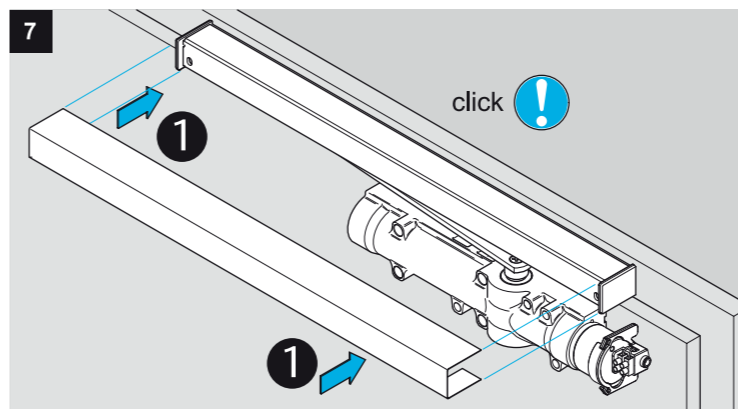

U_B : 24 V DC $\pm 15\%$
I: 90 mA
100% ED

CE	Abloy Oy, PO Box 108 80101 Joensuu, Finland	15
	EN 1155:1997/A1:2002/AC:2006-02 EN 1154:1996/A1:2002/AC:2006-02 0432-CPR-00008-05	3 8 6 1 1 3 3 3
FD740	Dangerous substances: None	