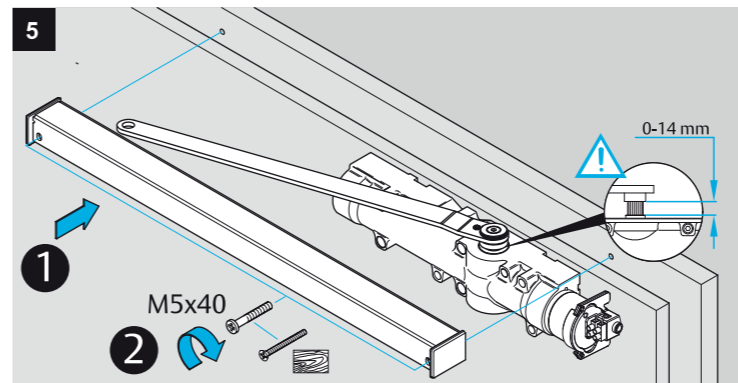

U_B : 24 V DC $\pm 15\%$
I: 90 mA
100% ED

CE	Abloy Oy, PO Box 108 80101 Joensuu, Finland	15
	EN 1155:1997/A1:2002/AC:2006-02 EN 1154:1996/A1:2002/AC:2006-02 0432-CPR-00008-05	3 8 6 1 1 3 3 3
FD740	Dangerous substances: None	