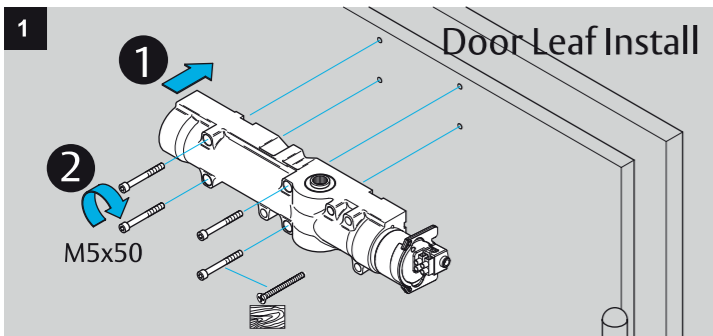

U_B : 24 V DC $\pm 15\%$
I: 90 mA
100% ED

CE	Abloy Oy, PO Box 108 80101 Joensuu, Finland	15
	EN 1155:1997/A1:2002/AC:2006-02 EN 1154:1996/A1:2002/AC:2006-02 0432-CPR-00008-05	3 8 6 1 1 3 3 3
FD740	Dangerous substances: None	