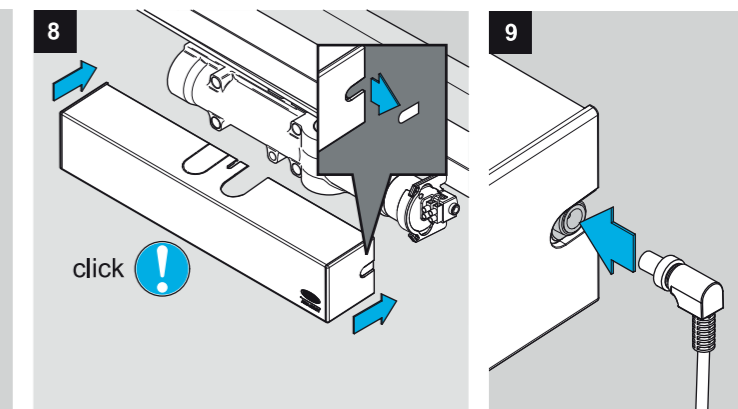

U_B : 24 V DC $\pm 15\%$
I: 90 mA
100% ED

CE	Abloy Oy, PO Box 108 80101 Joensuu, Finland	15
	EN 1155:1997/A1:2002/AC:2006-02 EN 1154:1996/A1:2002/AC:2006-02 0432-CPR-00008-05	3 8 6 1 1 3 3 3
FD740	Dangerous substances: None	