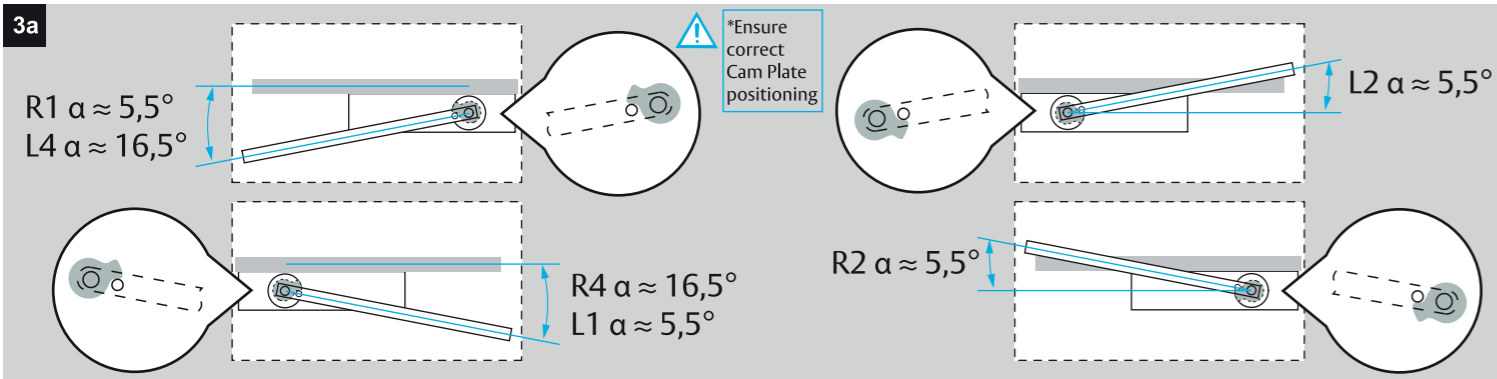

U_B : 24 V DC $\pm 15\%$
I: 90 mA
100% ED

CE	Abloy Oy, PO Box 108 80101 Joensuu, Finland	15
	EN 1155:1997/A1:2002/AC:2006-02 EN 1154:1996/A1:2002/AC:2006-02 0432-CPR-00008-05	3 8 6 1 1 3 3 3
FD740	Dangerous substances: None	