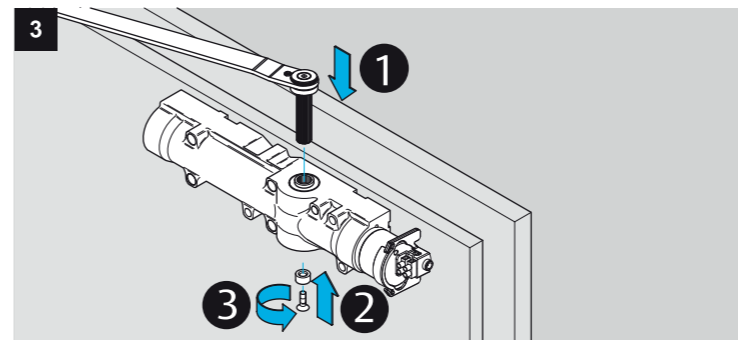

U_B : 24 V DC $\pm 15\%$
I: 90 mA
100% ED

CE	Abloy Oy, PO Box 108 80101 Joensuu, Finland	15
	EN 1155:1997/A1:2002/AC:2006-02 EN 1154:1996/A1:2002/AC:2006-02 0432-CPR-00008-05	3 8 6 1 1 3 3 3
FD740	Dangerous substances: None	