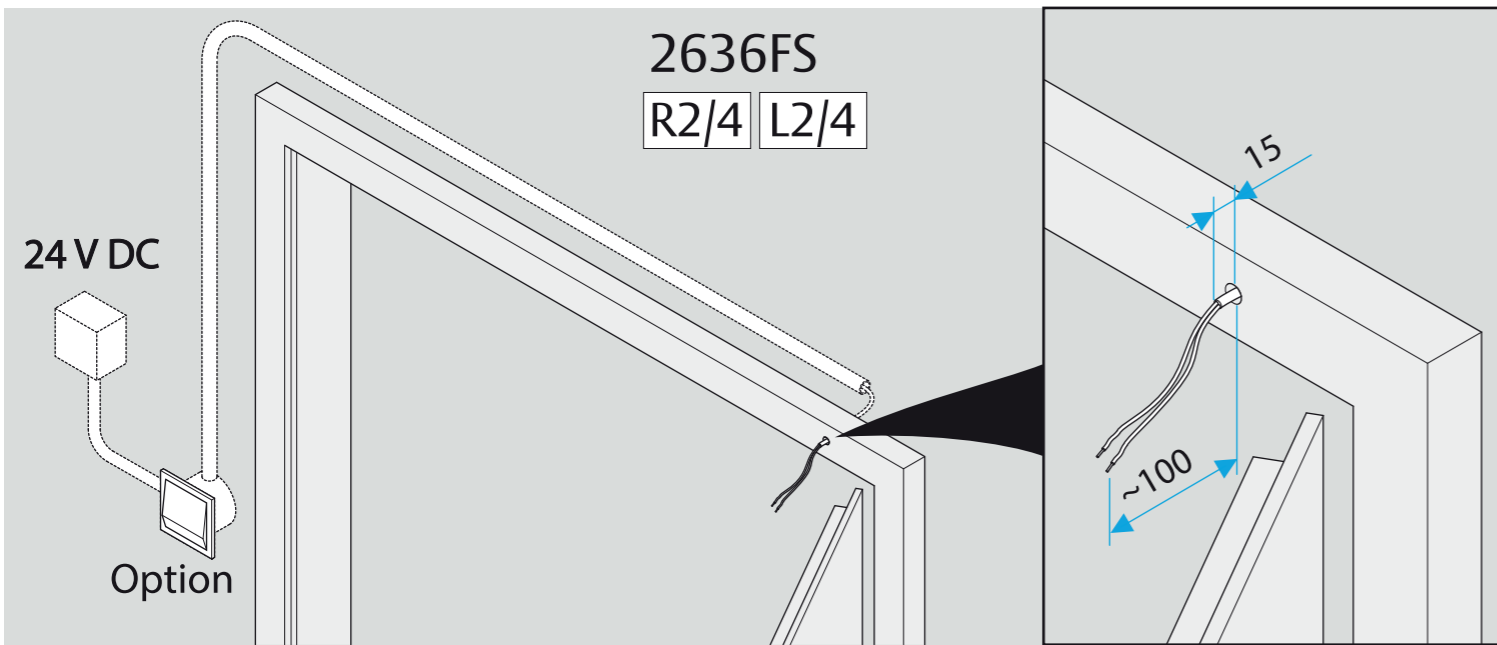

U_B : 24 V DC $\pm 15\%$
I: 90 mA
100% ED

CE	Abloy Oy, PO Box 108 80101 Joensuu, Finland	15
	EN 1155:1997/A1:2002/AC:2006-02 EN 1154:1996/A1:2002/AC:2006-02 0432-CPR-00008-05	3 8 6 1 1 3 3 3
FD740	Dangerous substances: None	