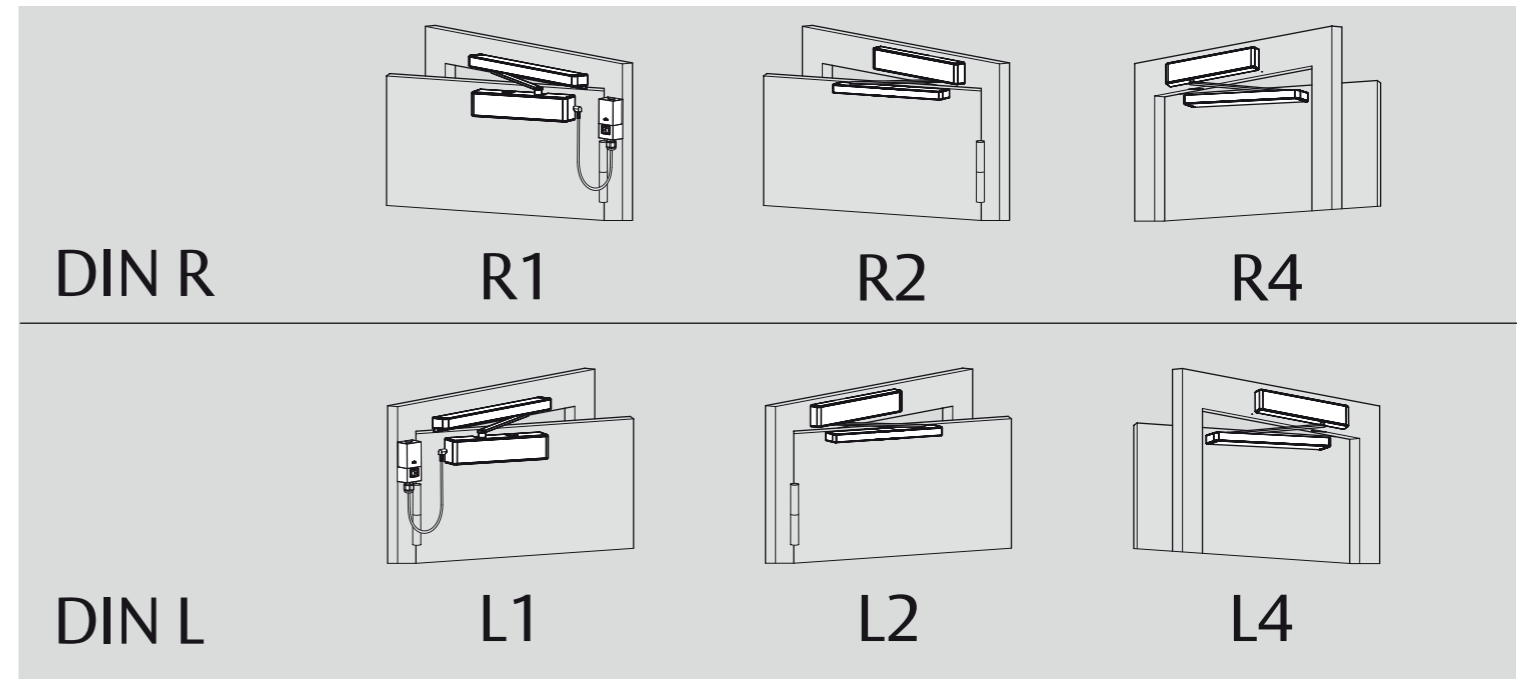

U_B : 24 V DC $\pm 15\%$
I: 90 mA
100% ED

CE	Abloy Oy, PO Box 108 80101 Joensuu, Finland	15
	EN 1155:1997/A1:2002/AC:2006-02 EN 1154:1996/A1:2002/AC:2006-02 0432-CPR-00008-05	3 8 6 1 1 3 3 3
FD740	Dangerous substances: None	