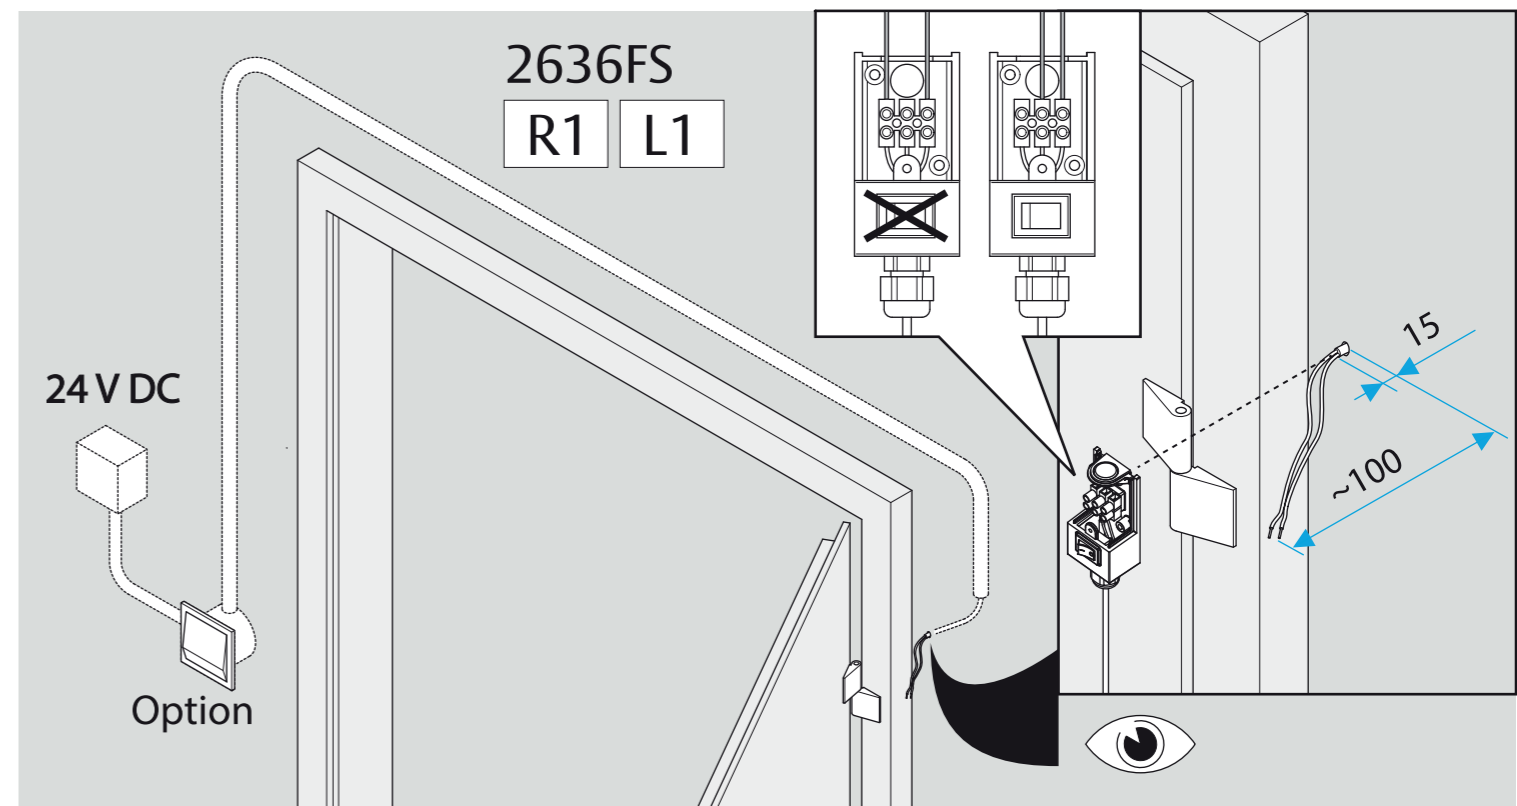

U_B : 24 V DC $\pm 15\%$
I: 90 mA
100% ED

CE	Abloy Oy, PO Box 108 80101 Joensuu, Finland	15
	EN 1155:1997/A1:2002/AC:2006-02 EN 1154:1996/A1:2002/AC:2006-02 0432-CPR-00008-05	3 8 6 1 1 3 3 3
FD740	Dangerous substances: None	