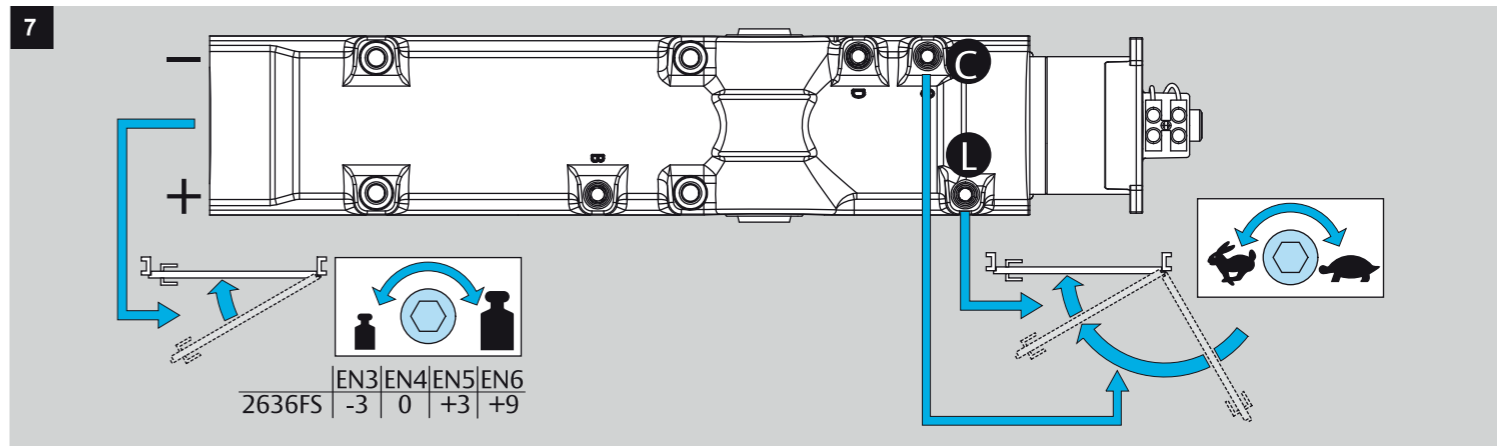

U_B : 24 V DC $\pm 15\%$
I: 90 mA
100% ED

CE	Abloy Oy, PO Box 108 80101 Joensuu, Finland	15
	EN 1155:1997/A1:2002/AC:2006-02 EN 1154:1996/A1:2002/AC:2006-02 0432-CPR-00008-05	3 8 6 1 1 3 3 3
FD740	Dangerous substances: None	