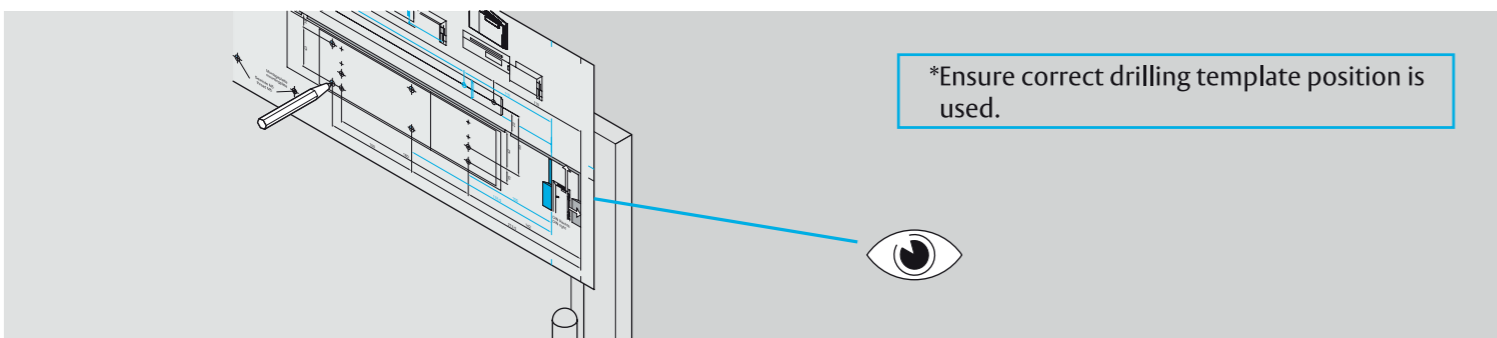

U_B : 24 V DC $\pm 15\%$
I: 90 mA
100% ED

CE	Abloy Oy, PO Box 108 80101 Joensuu, Finland	15
	EN 1155:1997/A1:2002/AC:2006-02 EN 1154:1996/A1:2002/AC:2006-02 0432-CPR-00008-05	3 8 6 1 1 3 3 3
FD740	Dangerous substances: None	