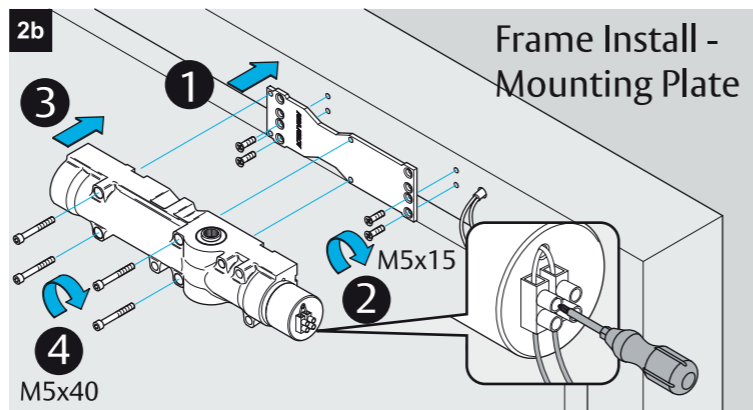

U_B : 24 V DC $\pm 15\%$
I: 90 mA
100% ED

CE	Abloy Oy, PO Box 108 80101 Joensuu, Finland	15
	EN 1155:1997/A1:2002/AC:2006-02 EN 1154:1996/A1:2002/AC:2006-02 0432-CPR-00008-05	3 8 6 1 1 3 3 3
FD740	Dangerous substances: None	